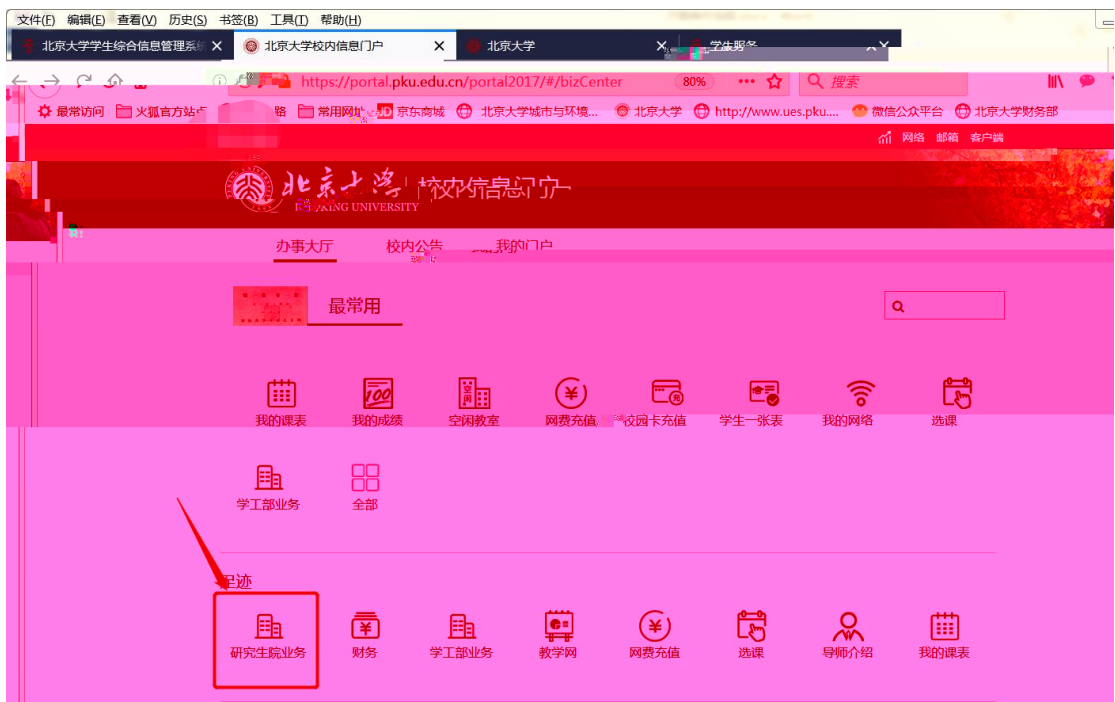

# 体

导航

我的课表 我的成绩 空闲教室 网费充值 校园卡充值 学生一张表 我的网络 选课

学工部业务 全部

最热

空闲教室 研究生院业务 财务 学工部业务 教学网 我的成绩 我的课表 选课

快速导航 个人业务 公共服务 专题服务 大数据分析 我的链接 学生事务管理 行政办公管理 设备资产管理

个人业务

工部业务 就业中心业务 学生一张表 选课 我的课表 我的成绩 教学计划 研究生院业务

转转直询 新组织业务 迎新 离校 组织业务 研究生证书照片 讲座申请 健康档案 档案

上

130